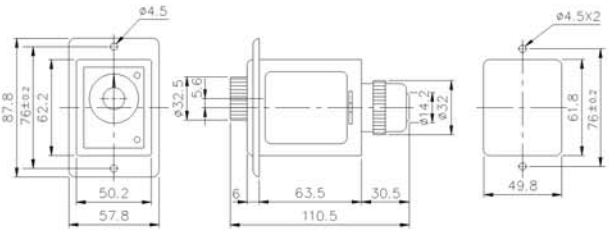

TTY.TFY.TDY.TOY