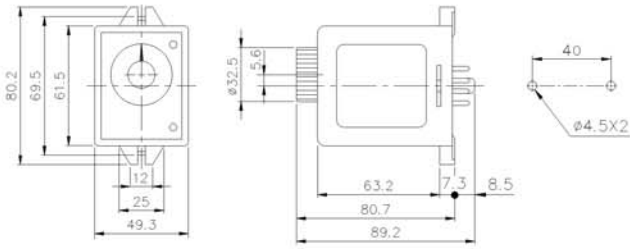

TTN.TFN.TSN.TSNT.TDN.TON